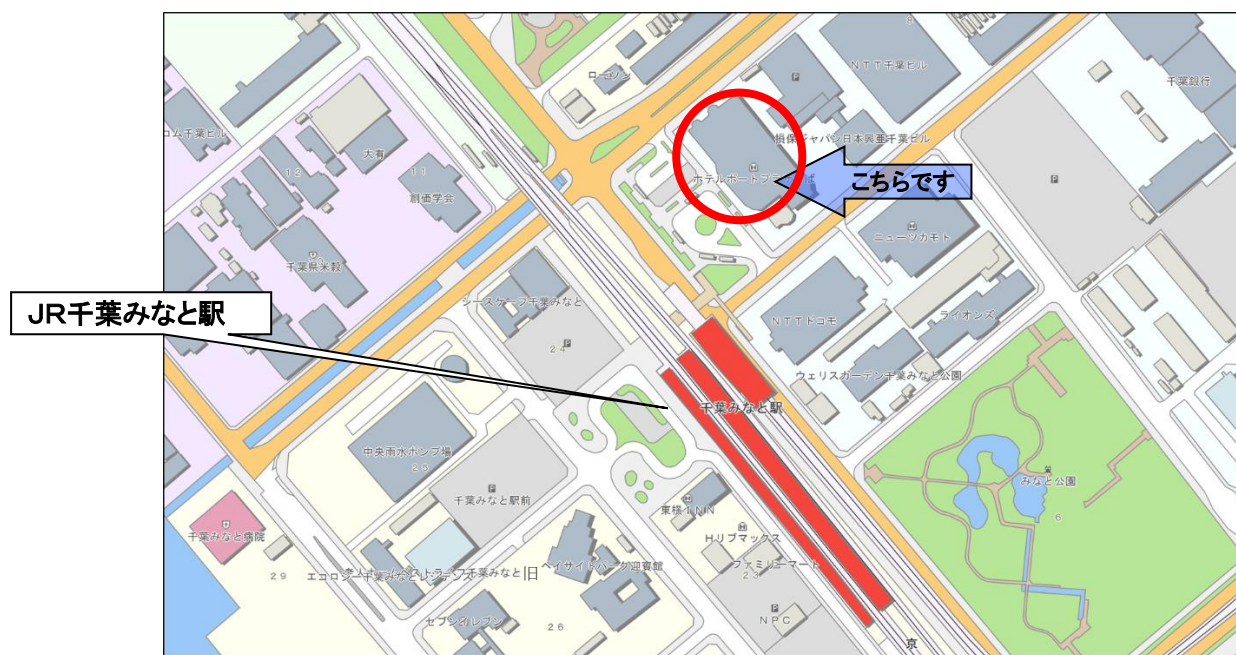

## 1 日時・場所

令和4年9月5日（月）

ホテルポートプラザちば

所在地：千葉市中央区千葉港8-5

電話：043-247-7211

13時00分～15時00分 2F「ロイヤル」

## 2 アクセス

電車 JR京葉線／千葉都市モノレール

「千葉みなと」駅から徒歩1分

車 東関東自動車道「湾岸千葉」ICから10分

同 「湾岸習志野」ICから15分