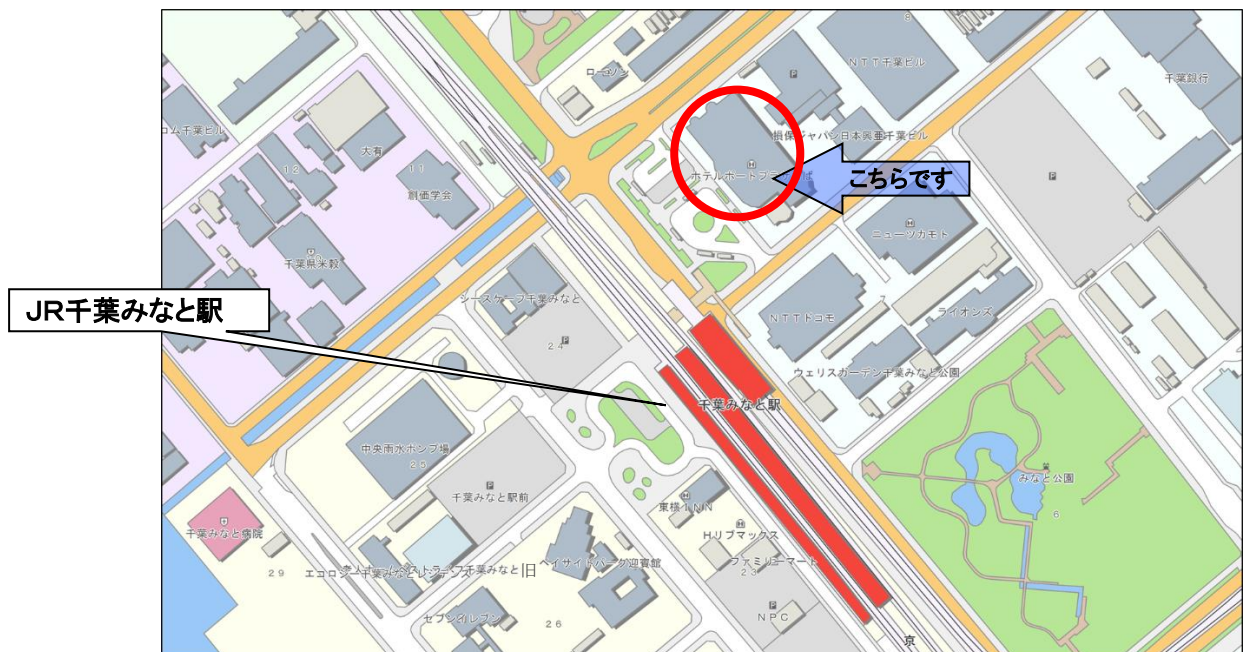

令和4年度三協議会合同研修会 会場案内

1 日時・場所

令和4年9月5日（月）

ホテルポートプラザちば

所在地：千葉市中央区千葉港8-5

電話：043-247-7211

13時00分～15時00分 2F「ロイヤル」

2 アクセス

電車 JR京葉線／千葉都市モノレール

「千葉みなと」駅から徒歩1分

車 東関東自動車道「湾岸千葉」ICから10分

同 「湾岸習志野」ICから15分