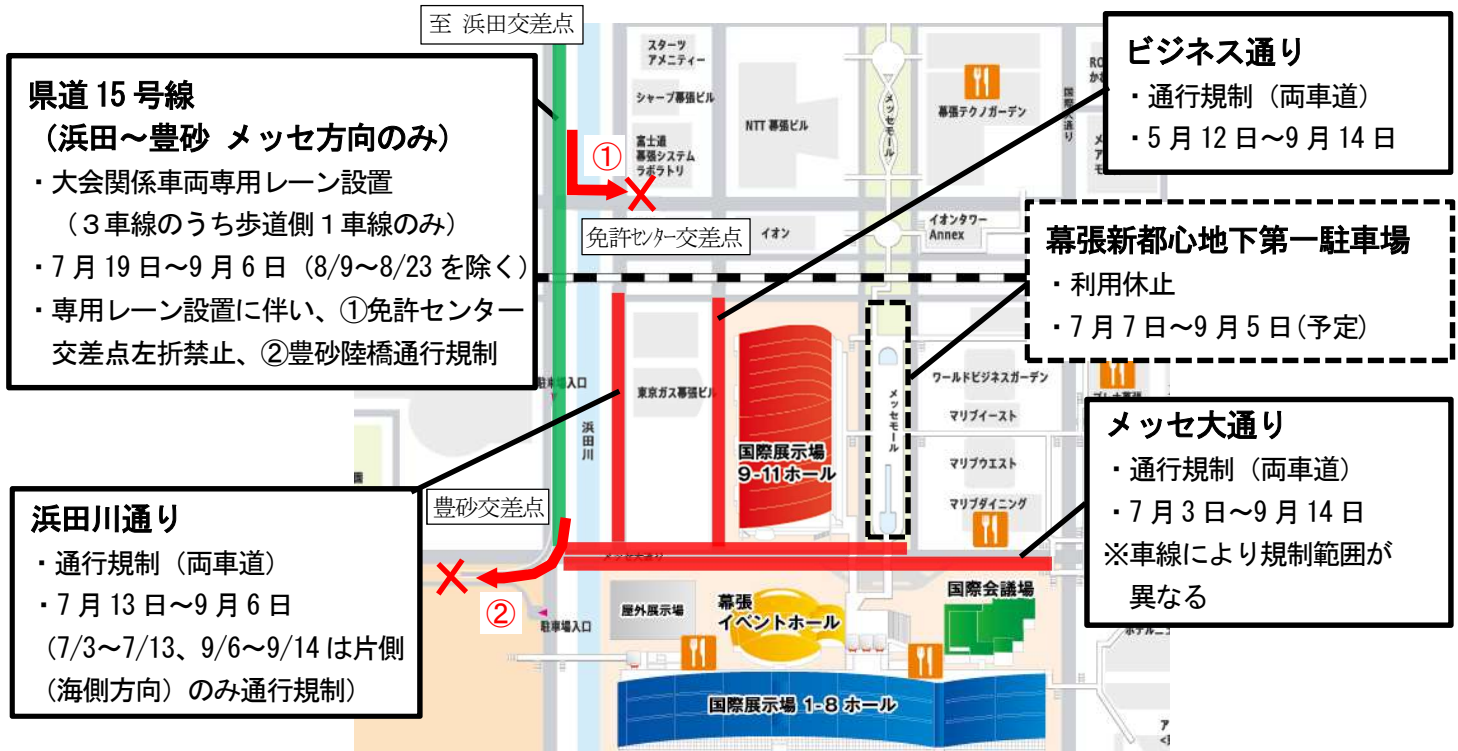

オリンピック・パラリンピック時における 幕張メッセ会場の交通対策《概要》

令和2年12月22日公表
令和3年3月29日更新

【会場直近の交通規制等】

【会場周辺の迂回案内】