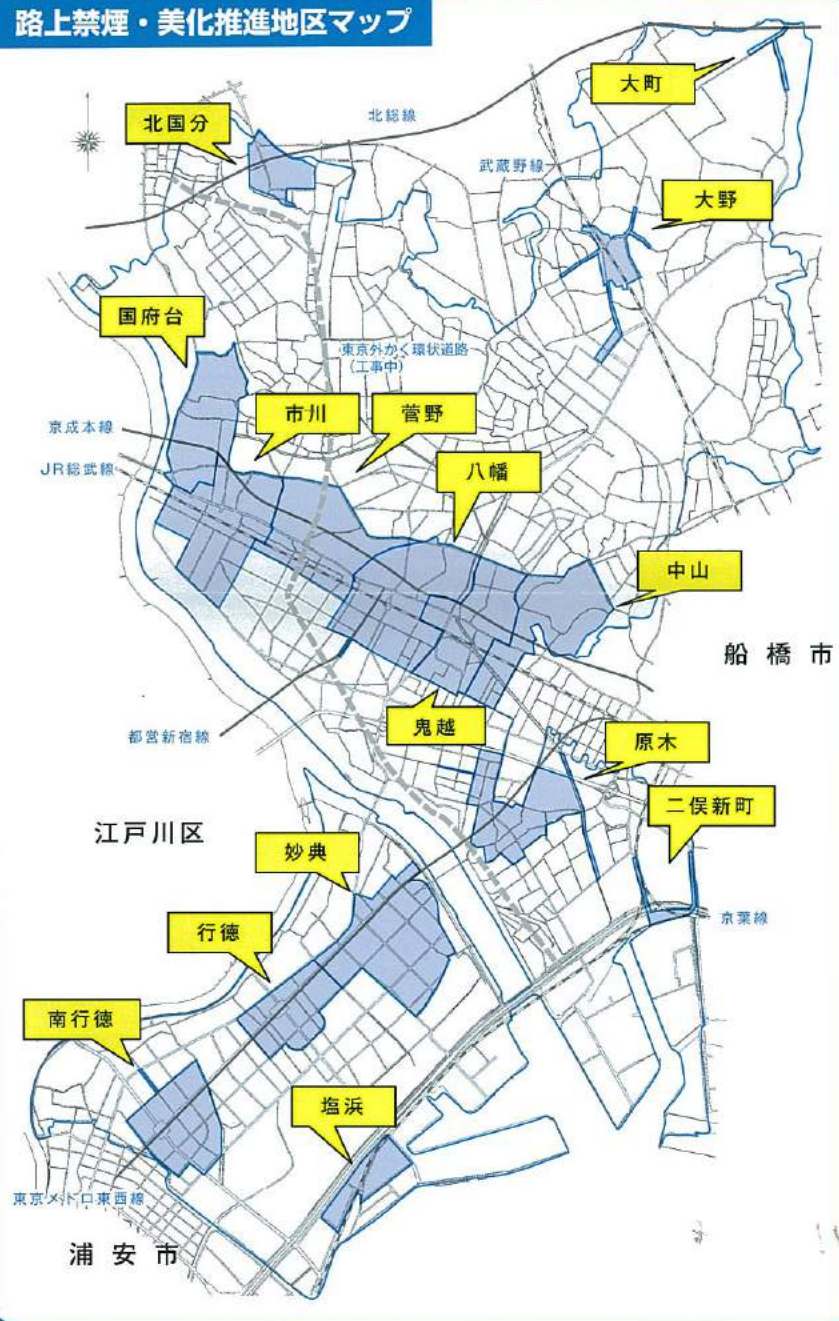

市内15の地区が路上禁煙・美化推進地区に指定されています

路上禁煙・美化推進地区マップ

路面シートなどで表示を行っています

路上禁煙・美化推進地区

Non-smoking streets/Beautification Promotion District

ポイ捨て禁止
No littering

路上喫煙禁止
No smoking on streets

ふんの放置禁止
No pet waste

いちかわし 市民マナー条例

市川市市民等の
健康と安全で清潔な
生活環境の保持に関する条例

マナーマン

マナりん

条例に違反した場合

かりよう

直ちに過料^{※1}

2,000円

Any violation of the ordinance will immediately result in a 2,000 yen fine.

※1 行政上の秩序罰

路上喫煙禁止

No smoking area

ポイ捨て禁止

No littering

ふんの放置禁止

No pet waste

路上禁煙・美化推進地区内の道路上^{※2}

禁止行為 ○ 喫煙^{※3} ○ 空き缶等のポイ捨て ○ 犬のふんの放置

違反した場合 直ちに過料 **2,000円**

市内全域の公共の場所（道路・公園等）

禁止行為 ○ 歩きタバコ^{※4} ○ 空き缶等のポイ捨て ○ 犬のふんの放置 ○ 印刷物の散乱放置

違反した場合 注意・指導

※2 路上禁煙・美化推進地区とは、喫煙・ポイ捨て・犬のふんの放置による生活環境の悪化を特に防止する地区のことです。